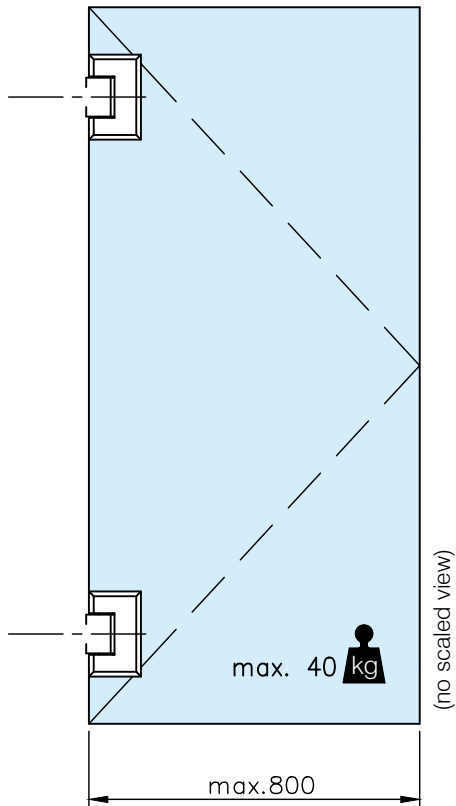

Glass door system art. 41.6012.090...

304

Glass door hinge
90° - glass/wall
- adjustable

stainless steel
...10 polished
...12 satin
...26 anthracite

Glastür-Scharnier
90° - Glas/Wand
- justierbar

V2A
...10 poliert
...12 gebürstet
...26 anthrazit

Charnière pour porte
en verre
90° - verre/mur
-ajustable

inox
...10 poli
...12 brossé
...26 anthracite

Glasdeurscharnier
90° - glas/wand
- verstelbaar

RVS
...10 gepolijst
...12 geborsteld
...26 antraciet

* drawing shows 8mm glass without PVC seals

glass cutout

 automatic closing action from 30°
 "Zero point" (0° - closing) adjustable

max. load weights and door width