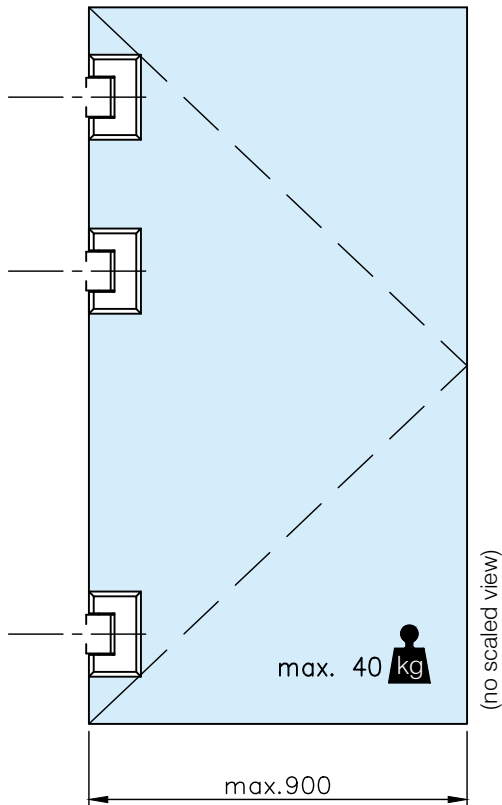

Glass door system art. 41.6012.090...

304

Glass door hinge
90° - glass/wall
- adjustable

stainless steel
...10 polished
...12 satin
...26 anthracite

Glastür-Scharnier
90° - Glas/Wand
- justierbar

V2A
...10 poliert
...12 gebürstet
...26 anthrazit

Charnière pour porte
en verre
90° - verre/mur
-ajustable

inox
...10 poli
...12 brossé
...26 anthracite

Glasdeurscharnier
90° - glas/wand
- verstelbaar

RVS
...10 gepolijst
...12 geborsteld
...26 antraciet

* drawing shows 8mm glass without PVC seals

glass cutout

 automatic closing action from 30°
 "Zero point" (0° - closing) adjustable

max. load weights and door width