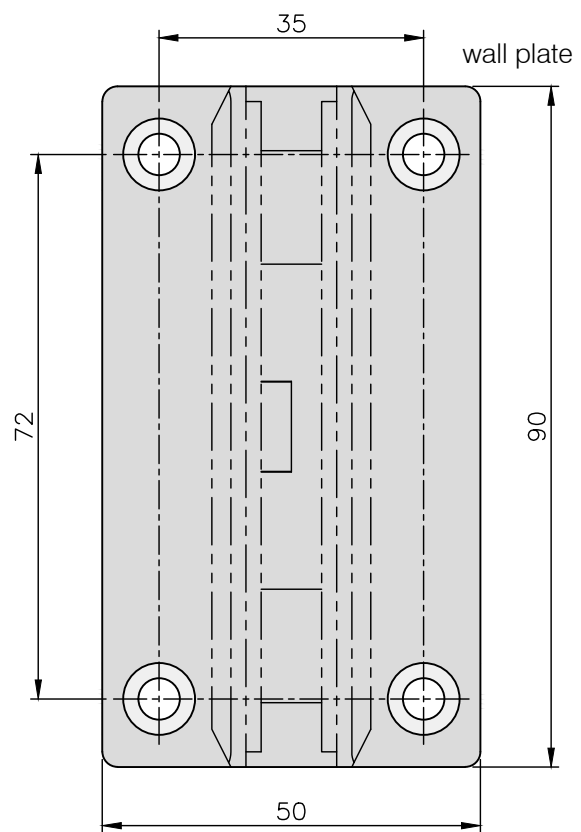

Glass door system art. 41.6012.090...

304

Glass door hinge
90° - glass/wall
- adjustable

stainless steel
...10 polished
...12 satin
...26 anthracite

Glastür-Scharnier
90° - Glas/Wand
- justierbar

V2A
...10 poliert
...12 gebürstet
...26 anthrazit

Charnière pour porte
en verre
90° - verre/mur
-ajustable

inox
...10 poli
...12 brossé
...26 anthracite

Glasdeurscharnier
90° - glas/wand
- verstelbaar

RVS
...10 gepolijst
...12 geborsteld
...26 antraciet

* drawing shows 8mm glass without PVC seals

glass cutout

 automatic closing action from 30°
 "Zero point" (0° - closing) adjustable

max. load weights and door width