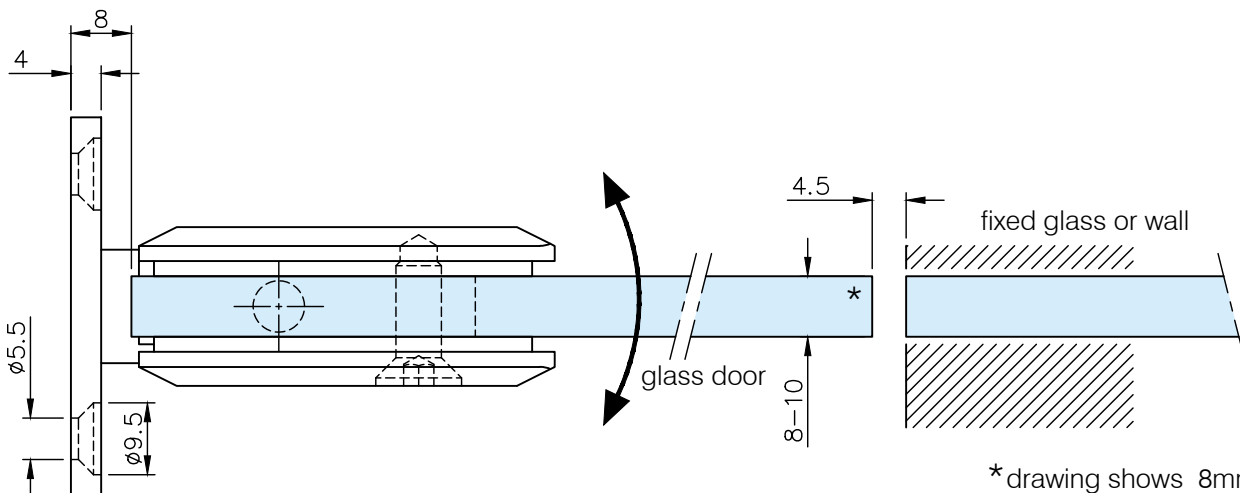

Glass door system art. 41.6012.090...

304

Glass door hinge
90° - glass/wall
- adjustable

stainless steel
...10 polished
...12 satin
...26 anthracite

Glastür-Scharnier
90° - Glas/Wand
- justierbar

V2A
...10 poliert
...12 gebürstet
...26 anthrazit

Charnière pour porte
en verre
90° - verre/mur
-ajustable

inox
...10 poli
...12 brossé
...26 anthracite

Glasdeurscharnier
90° - glas/wand
- verstelbaar

RVS
...10 gepolijst
...12 geborsteld
...26 antraciet

* drawing shows 8mm glass without PVC seals

glass cutout

 automatic closing action from 30°
 "Zero point" (0° - closing) adjustable

max. load weights and door width