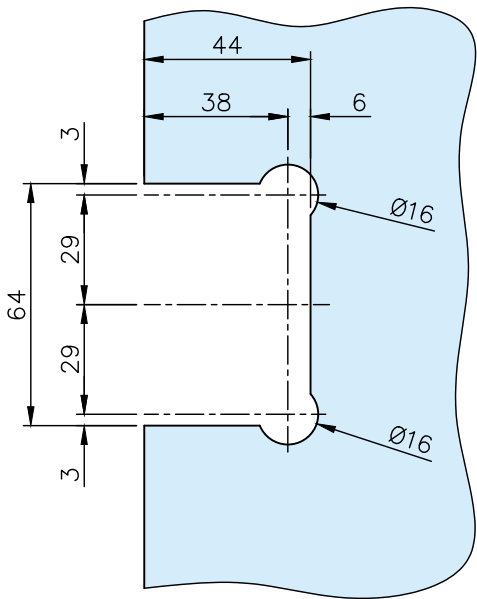

Glass door system art. 41.6012.090...

304

Glass door hinge
90° - glass/wall
- adjustable

stainless steel
...10 polished
...12 satin
...26 anthracite

Glastür-Scharnier
90° - Glas/Wand
- justierbar

V2A
...10 poliert
...12 gebürstet
...26 anthrazit

Charnière pour porte
en verre
90° - verre/mur
-ajustable

inox
...10 poli
...12 brossé
...26 anthracite

Glasdeurscharnier
90° - glas/wand
- verstelbaar

RVS
...10 gepolijst
...12 geborsteld
...26 antraciet

* drawing shows 8mm glass without PVC seals

glass cutout

 automatic closing action from 30°
 "Zero point" (0° - closing) adjustable

max. load weights and door width